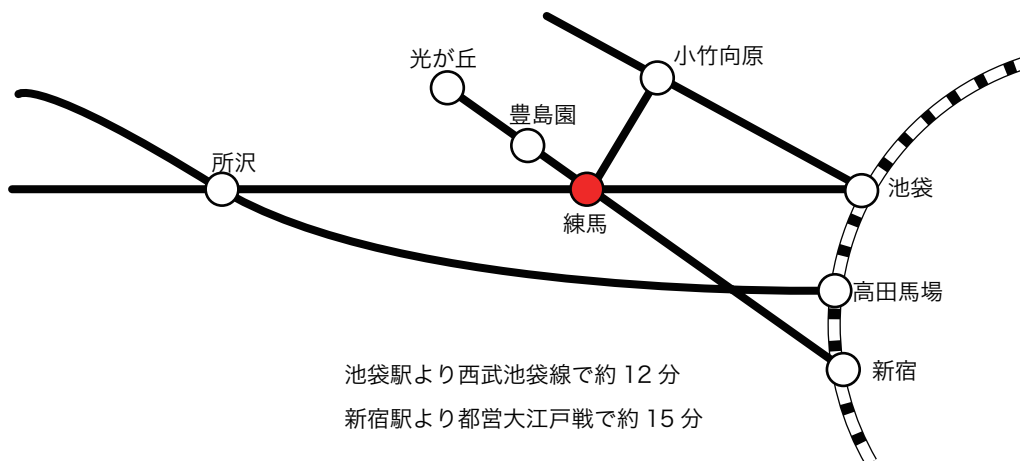

練馬駅 (西武池袋線 / 大江戸線) より徒歩 1分

ギャラリー ドマ
営業時間 / AM11:00~PM7:00
月曜定休

有限会社プロジェクト・ユイ

〒176-0001 東京都練馬区練馬 1-26-2

Tel.03-3557-7046 Fax.03-3557-7047

<http://www.project-yui.com> doma@project-yui.com